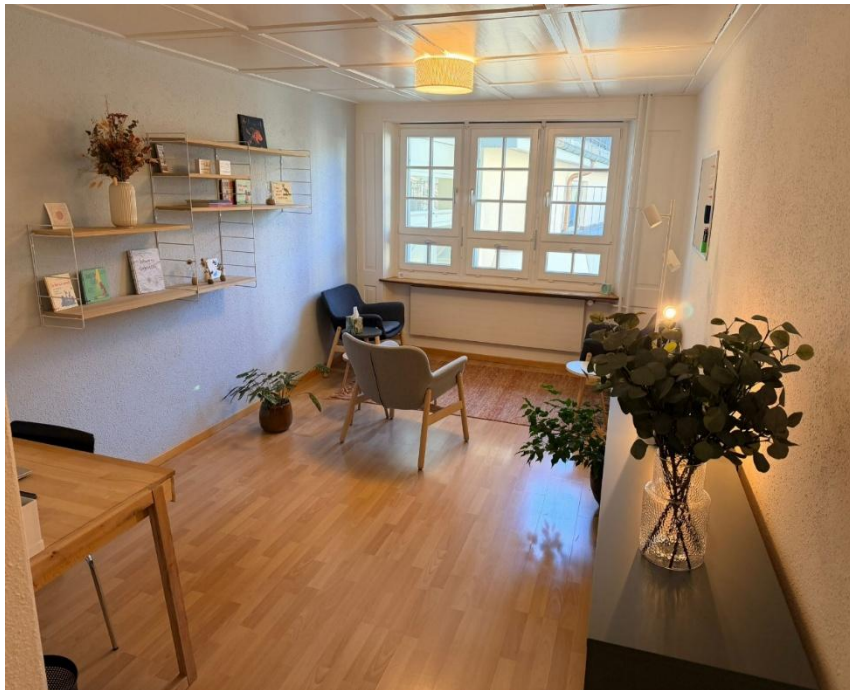

**Schöner Praxisraum in neu renovierter Praxis zur Untermiete im Zentrum
von Winterthur (5min vom Bahnhof)
Metzggasse 19, 8400 Winterthur**

Wir sind vier psychologische Psychotherapeutinnen mit langjähriger Berufserfahrung und suchen für einzelne oder mehrere Tage eine:n Untermieter:in.

Die Praxis befindet sich in einer Nebengasse der zentral gelegenen Marktgasse im Herzen der Altstadt von Winterthur und wurde 2023 neu renoviert an der Metzggasse 19.

Miete: CHF 400.-/ pro Tag im Monat (Reduktion bei mehreren Tagen) ab Mai 2026

Im Mietpreis inbegriffen sind die Nutzung des liebevoll eingerichteten Therapieraums, die wöchentliche Reinigung sowie die Mitbenutzung des Wartebereichs, zwei Toiletten, Kaffee/Tee für Klient:innen, Internets, Druckers, Küche (inkl. Kaffee etc.) sowie unseres gemütlichen Gemeinschaftsraums.

Bei Interesse freuen wir uns über eine Nachricht mit kurzem Beschrieb über Dich und Deine Tätigkeit an Janna.meyer@fsp-hin.ch oder 078 349 03 01.

Janna Meyer mit Bettina Wälchli, Nicole Wägli und Maja Fringeli

Therapieraum